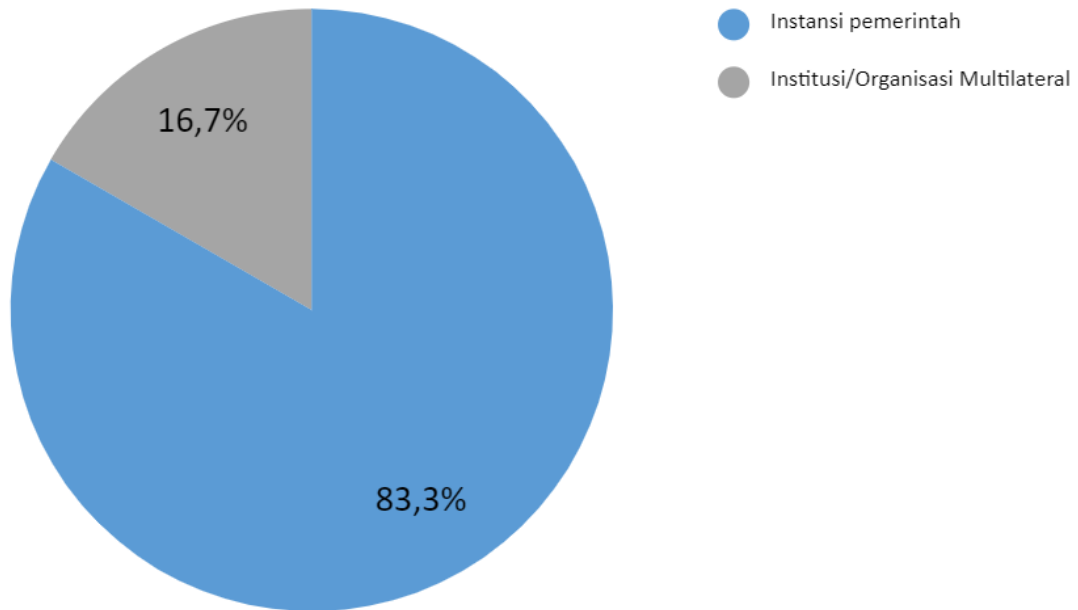

HASIL TRACER STUDY TERHADAP JENIS PEKERJAAN ALUMNI PRODI DOKTOR

Jenis Pekerjaan Alumni Program Studi Program Studi KEHUTANAN 2021