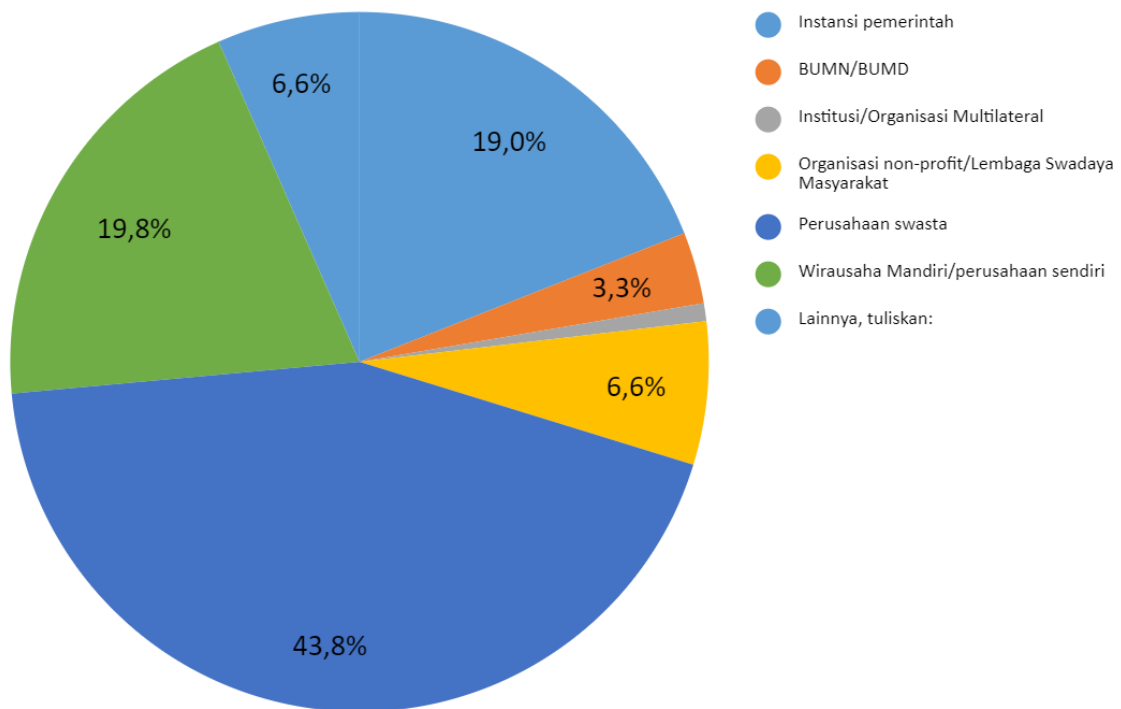

HASIL TRACER STUDY TERHADAP JENIS PEKERJAAN ALUMNI PRODI SARJANA

Jenis Pekerjaan Alumni Program Studi Program Studi KEHUTANAN 2021