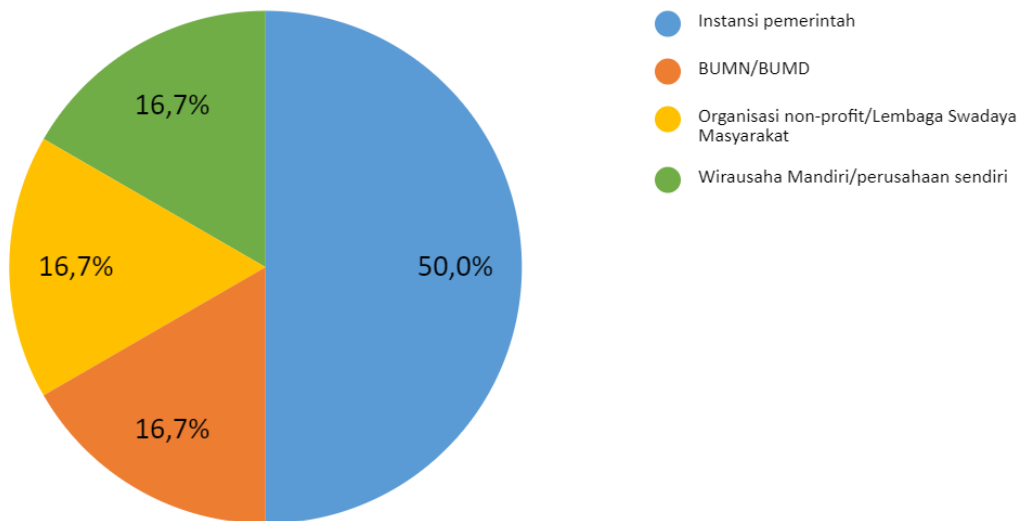

HASIL TRACER STUDY TERHADAP JENIS PEKERJAAN ALUMNI PRODI MAGISTER

Jenis Pekerjaan Alumni Program Studi Program Studi Magister KEHUTANAN 2021